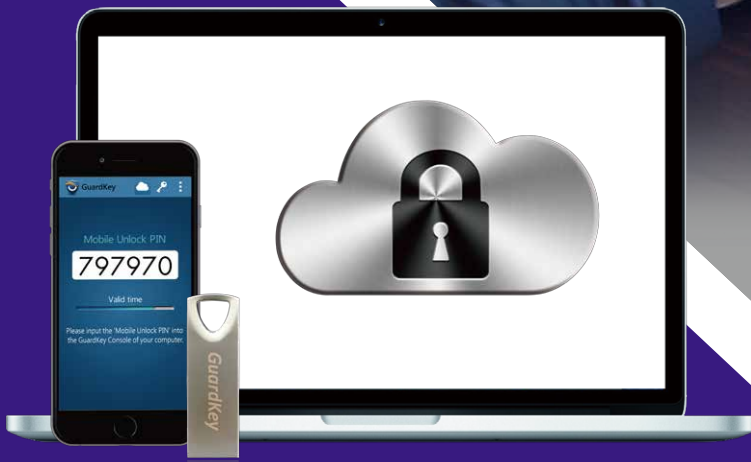

CHANGING

GuardKey

完美防護重要資料

- 自動加密資料，電腦、雲端空間都適用
- 隨時隨地行動瀏覽加密資料
- 支援 Mac / Windows 雙平台

 GuardKey

GuardKey 智慧加密碟

AES 256 bit
高階加密等級

智慧型加密金鑰 USB，可在電腦上自由建立保險箱，將檔案存放在保險箱，即可自動加密，拔除 GuardKey 就能安全上鎖、隱藏檔案，插上立即解密資料，只有擁有金鑰的您可以解鎖。

建立保險箱，加密、隱藏檔案

雲端 / 行動同步加密

資料加密 智慧金鑰

電腦磁碟區、外接式硬碟、隨身碟及記憶卡都能自行設置「加密保險箱」，存放保險箱的資料自動加密，具高度安全性。

行動裝置 隨時閱覽

透過行動 App 「GuardKey Viewer」，讓您使用行動裝置也能閱覽雲端空間的加密資料，照片、影片還能即時加密上傳雲端，隨時拍立即傳。

金鑰 USB 操作簡易

只要插上 GuardKey 就能解鎖加密文件，拔除即可隱藏檔案，透明加解密的智慧功能只為了給您最直覺的使用體驗。