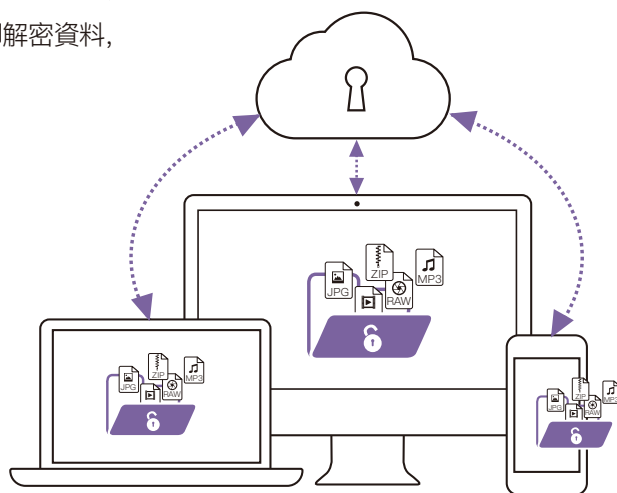

CHANGING

GuardKey

完美防護重要資料

- 自動加密資料，電腦、雲端空間都適用
- 隨時隨地行動瀏覽加密資料
- 支援 Mac / Windows 雙平台

 GuardKey

GuardKey 智慧加密碟

AES 256 bit
高階加密等級

智慧型加密金鑰 USB，可在電腦上自由建立保險箱，將檔案存放在保險箱，即可自動加密，拔除 GuardKey 就能安全上鎖、隱藏檔案，插上立即解密資料，只有擁有金鑰的您可以解鎖。

建立保險箱，加密、隱藏檔案

雲端 / 行動同步加密

資料加密 智慧金鑰

電腦磁碟區、外接式硬碟、隨身碟及記憶卡都能自行設置「加密保險箱」，存放保險箱的資料自動加密，具高度安全性。

行動裝置 隨時閱覽

透過行動 App 「GuardKey Viewer」，讓您使用行動裝置也能閱覽雲端空間的加密資料，照片、影片還能即時加密上傳雲端，隨時拍立即傳。

金鑰 USB 操作簡易

只要插上 GuardKey 就能解鎖加密文件，拔除即可隱藏檔案，透明加解密的智慧功能只為了給您最直覺的使用體驗。